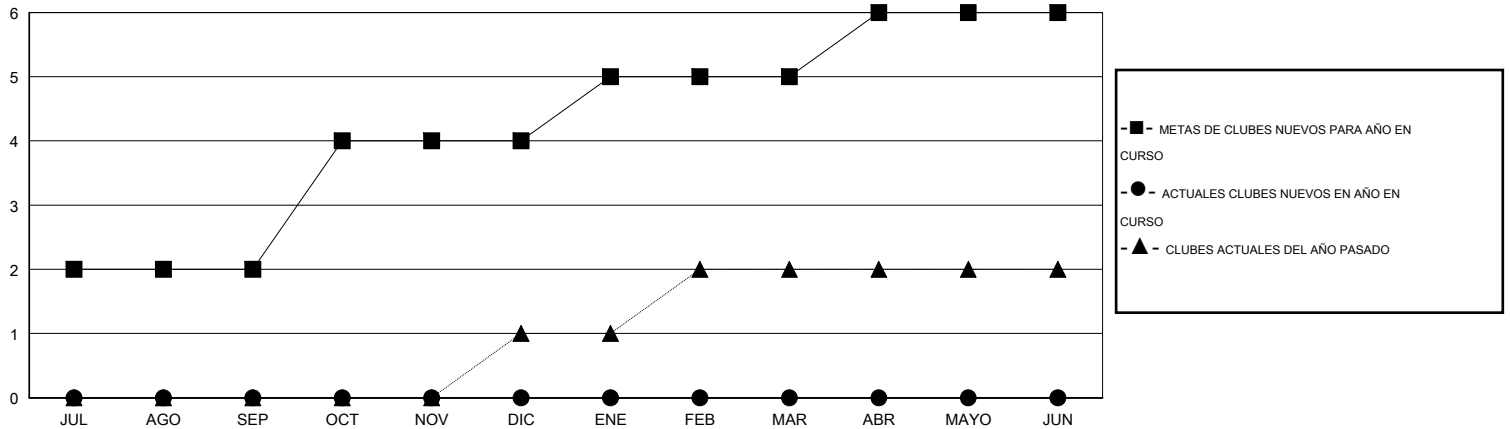

MONTHLY MEMBERSHIP PROGRESS REPORT

District H 3

Results as of: 8/31/2014

GMT: Jaime García Cepeda

UBICACIÓN PERU

GMT DE AE 3

Clubes					socios				
RESULTADOS DE 2014-2015					RESULTADOS DE 2014-2015				
TRIMESTRE	META DE CLUBES NUEVOS	ACTUALES NUEVOS CLUBES	BAJAS ACTUALES DE CLUBES	ACTUAL GANANCIA/ PÉRDIDA NETA	TRIMESTRE	META DE SOCIOS NUEVOS	ACTUALES SOCIOS AÑADIDOS	BAJAS ACTUALES DE SOCIOS	ACTUAL GANANCIA/ PÉRDIDA NETA
JUL/AGO/SEP	2	0	1	-1	JUL/AGO/SEP	35	37	28	9
OCT/NOV/DIC	2	0	0	0	OCT/NOV/DIC	100	0	0	0
ENE/FEB/MAR	1	0	0	0	ENE/FEB/MAR	10	0	0	0
ABR/MAYO/JUN	1	0	0	0	ABR/MAYO/JUN	70	0	0	0

METAS Y CIFRA ACUMULATIVA DE CLUBES NUEVOS

METAS Y CIFRA ACUMULATIVA DE SOCIOS

CLUBES DADOS DE BAJA: 1	17 CLUBS OF 62 AÑADIERON 1 O MÁS SOCIOS NUEVOS	DISTRIBUCIÓN POR SEXO
		MASCULINO 666 (51.59%)
		FEMENINO 625 (48.41%)
SOCIOS DADOS DE BAJA	CLIC AQUÍ PARA DATOS DE SALUD DE CLUB	SOCIOS EN UNIDAD FAMILIAR 407
FALLECIDOS 0		CABEZA DE FAMILIA 164
CLUB CANCELADO 0		NO ES CABEZA DE FAMILIA 243
OTRO 28		
TOTAL 28		