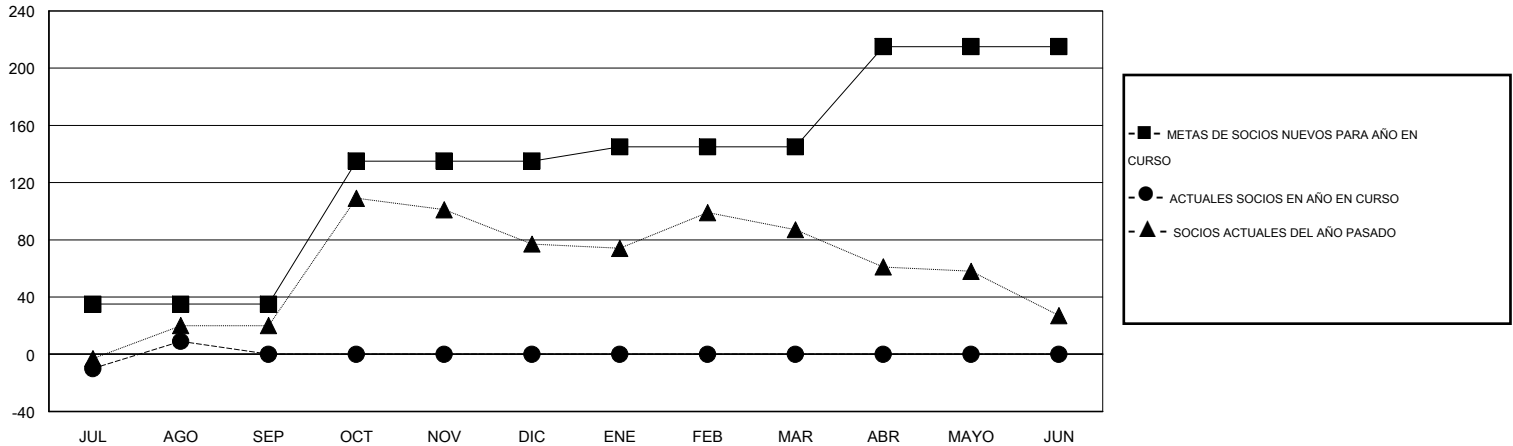

MONTHLY MEMBERSHIP PROGRESS REPORT

District H 3

Results as of: 8/31/2014

GMT: Jaime García Cepeda

UBICACIÓN PERU

GMT DE AE 3

Clubes					socios				
RESULTADOS DE 2014-2015					RESULTADOS DE 2014-2015				
TRIMESTRE	META DE CLUBES NUEVOS	ACTUALES NUEVOS CLUBES	BAJAS ACTUALES DE CLUBES	ACTUAL GANANCIA/ PÉRDIDA NETA	TRIMESTRE	META DE SOCIOS NUEVOS	ACTUALES SOCIOS AÑADIDOS	BAJAS ACTUALES DE SOCIOS	ACTUAL GANANCIA/ PÉRDIDA NETA
JUL/AGO/SEP	2	0	1	-1	JUL/AGO/SEP	35	37	28	9
OCT/NOV/DIC	2	0	0	0	OCT/NOV/DIC	100	0	0	0
ENE/FEB/MAR	1	0	0	0	ENE/FEB/MAR	10	0	0	0
ABR/MAYO/JUN	1	0	0	0	ABR/MAYO/JUN	70	0	0	0

METAS Y CIFRA ACUMULATIVA DE CLUBES NUEVOS

METAS Y CIFRA ACUMULATIVA DE SOCIOS

CLUBES DADOS DE BAJA: 1	17 CLUBS OF 62 AÑADIERON 1 O MÁS SOCIOS NUEVOS	DISTRIBUCIÓN POR SEXO
		MASCULINO 666 (51.59%)
		FEMENINO 625 (48.41%)
SOCIOS DADOS DE BAJA	CLIC AQUÍ PARA DATOS DE SALUD DE CLUB	SOCIOS EN UNIDAD FAMILIAR 407
FALLECIDOS 0		CABEZA DE FAMILIA 164
CLUB CANCELADO 0		NO ES CABEZA DE FAMILIA 243
OTRO 28		
TOTAL 28		